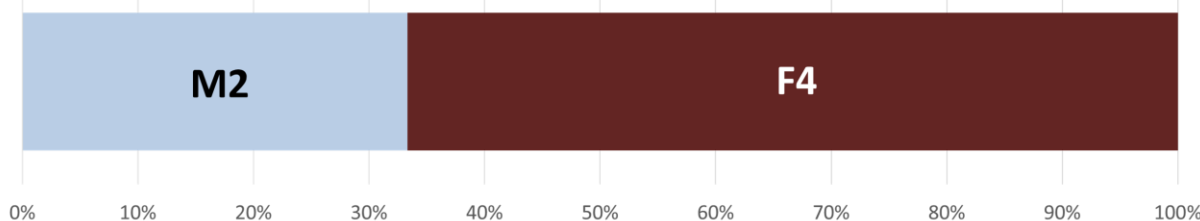

【番組内容】

大人気のコンシューマーゲームやPCゲーム、さらには現在大流行中のカードゲームやみんなで遊べるボードゲームまで、ジャンルにこだわらずご紹介。

お喋り好きのMC・なすなかにしと#KTちゃんが、毎週素敵なゲストを迎えて楽しくゲームをする番組です。

【出演者】

MC：なすなかにし
(中西茂樹・那須晃行)

いとこ同士の実力派漫才コンビ。
小さい頃から仲が良く、「ずっと一緒にいたいから」という理由でコンビ結成。

アシスタントMC：#KTちゃん

2022年7月に高校生RAP 選手権でデビュー。
2023年3月には、8ヶ月という史上最速のスピードで両国国技館の舞台に立つ。
同月、リリースデビューを果たし、7月に発表の「BaNe BaNe」はYouTube約100万回再生を突破。

視聴者属性

2024年4月～6月 VR-CIP

放送枠

毎週金曜日18:00～18:30

BS11+ 配信中

ご提供料金