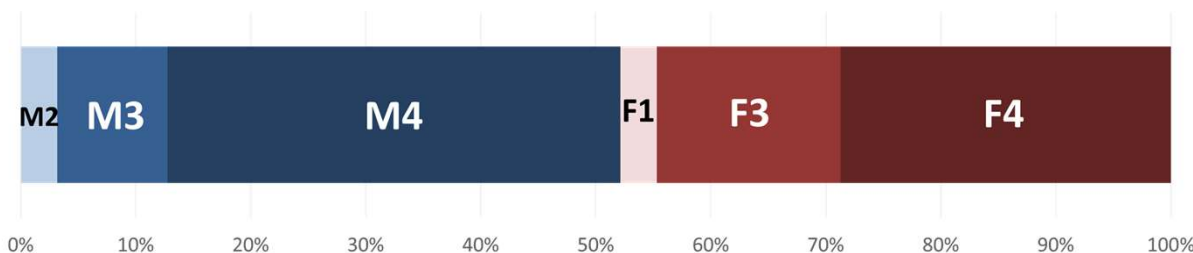

放送枠

10月2日(水)よりスタート

毎週水曜日 18:00～18:54

BS11+ 配信中

ご提供料金

営業担当までお問合せください。

BS11